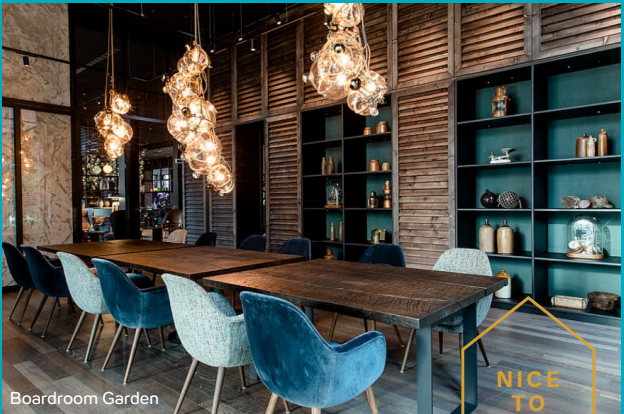

# MEETINGS & CONFERENCES

NICE  
TO  
MEET  
YOU

Meeting auf der Fleetinsel -  
Buchen Sie unsere Boardrooms  
mit maritimen Flair im Motel  
One Hamburg-Fleetinsel.

---

**Motel One Hamburg-Fleetinsel**  
Admiralitätstraße 55-56 · 20459 Hamburg  
Tel.: +49 / 40 / 2383084-0  
[hamburg-fleetinsel@motel-one.com](mailto:hamburg-fleetinsel@motel-one.com)