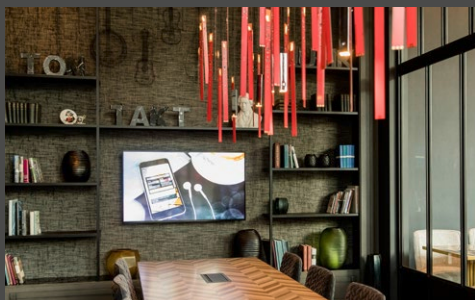

TAGUNGSPAUSCHALE ONE BREAK

- Mineralwasser, Kaffee- und Teespezialitäten unbegrenzt im Tagungsraum
- Motel One Schreibblock und Stift
- Eine Kaffeepause mit verschiedenen Kaffee- und Teespezialitäten und frischen Snacks

Gerne können Sie alle Spezialitäten aus der One Lounge à-la-carte oder weitere individuell ausgesuchte Kaffeepausen bestellen.

Pro Person EUR 19,00

Zusätzliche Kaffeepausen werden separat berechnet.

MOTEL ONE BONN-BEETHOVEN

Berliner Freiheit 36 · 53111 Bonn

Tel. : +49/228/97 27 86-0

bonn-beethoven@motel-one.com

WWW.MOTEL-ONE.COM